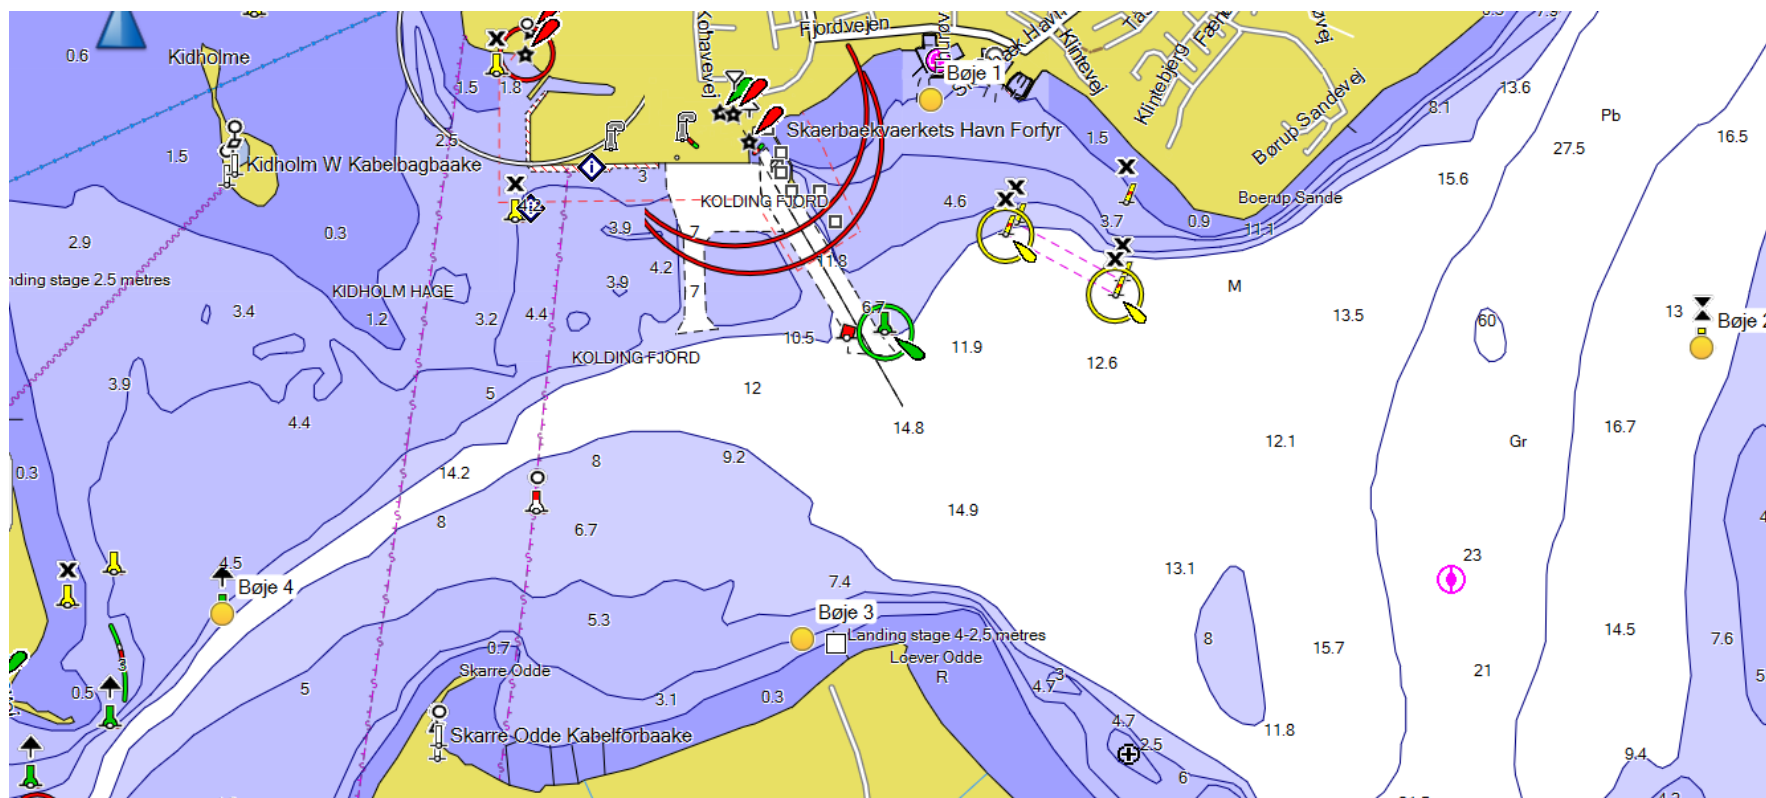

## Banekort Lillebæltkredsens fællessejladser

### Distancer:

1 - 2 : 1,22 sm

2 - 3 : 1,45 sm

3 - 4 : 0,90 sm

1 - 3 : 0,83 sm

2 - 4 : 2,32 sm

1 - 4 : 1,38 sm