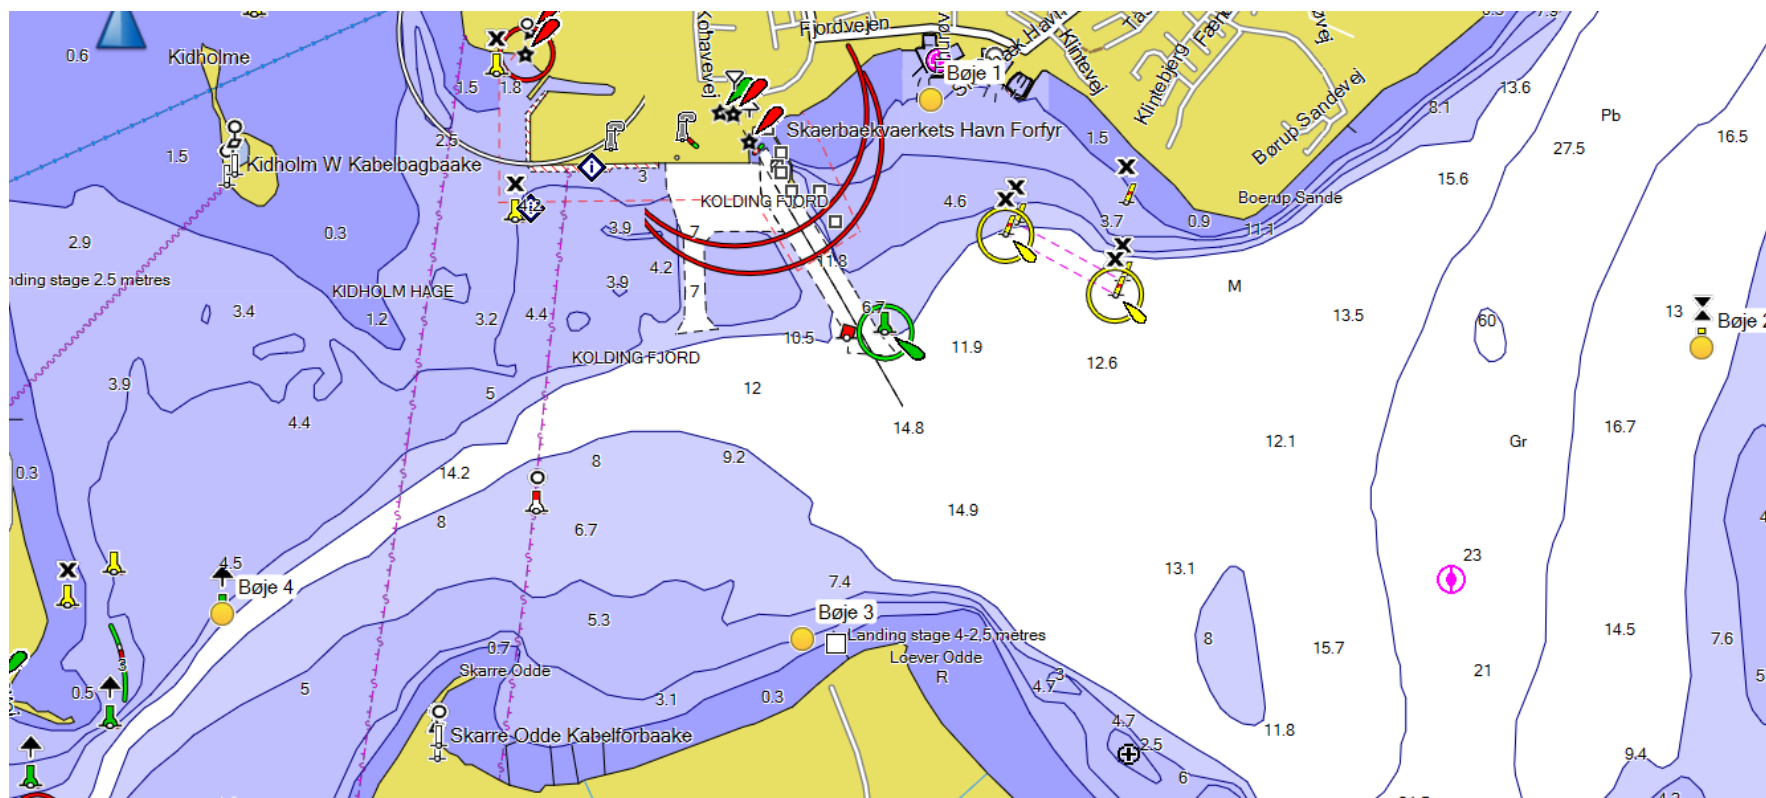

Banekort Lillebæltkredsens fællessejladser

Distancer:

1 - 2 : 1,22 sm

2 - 3 : 1,45 sm

3 - 4 : 0,90 sm

1 - 3 : 0,83 sm

2 - 4 : 2,32 sm

1 - 4 : 1,38 sm